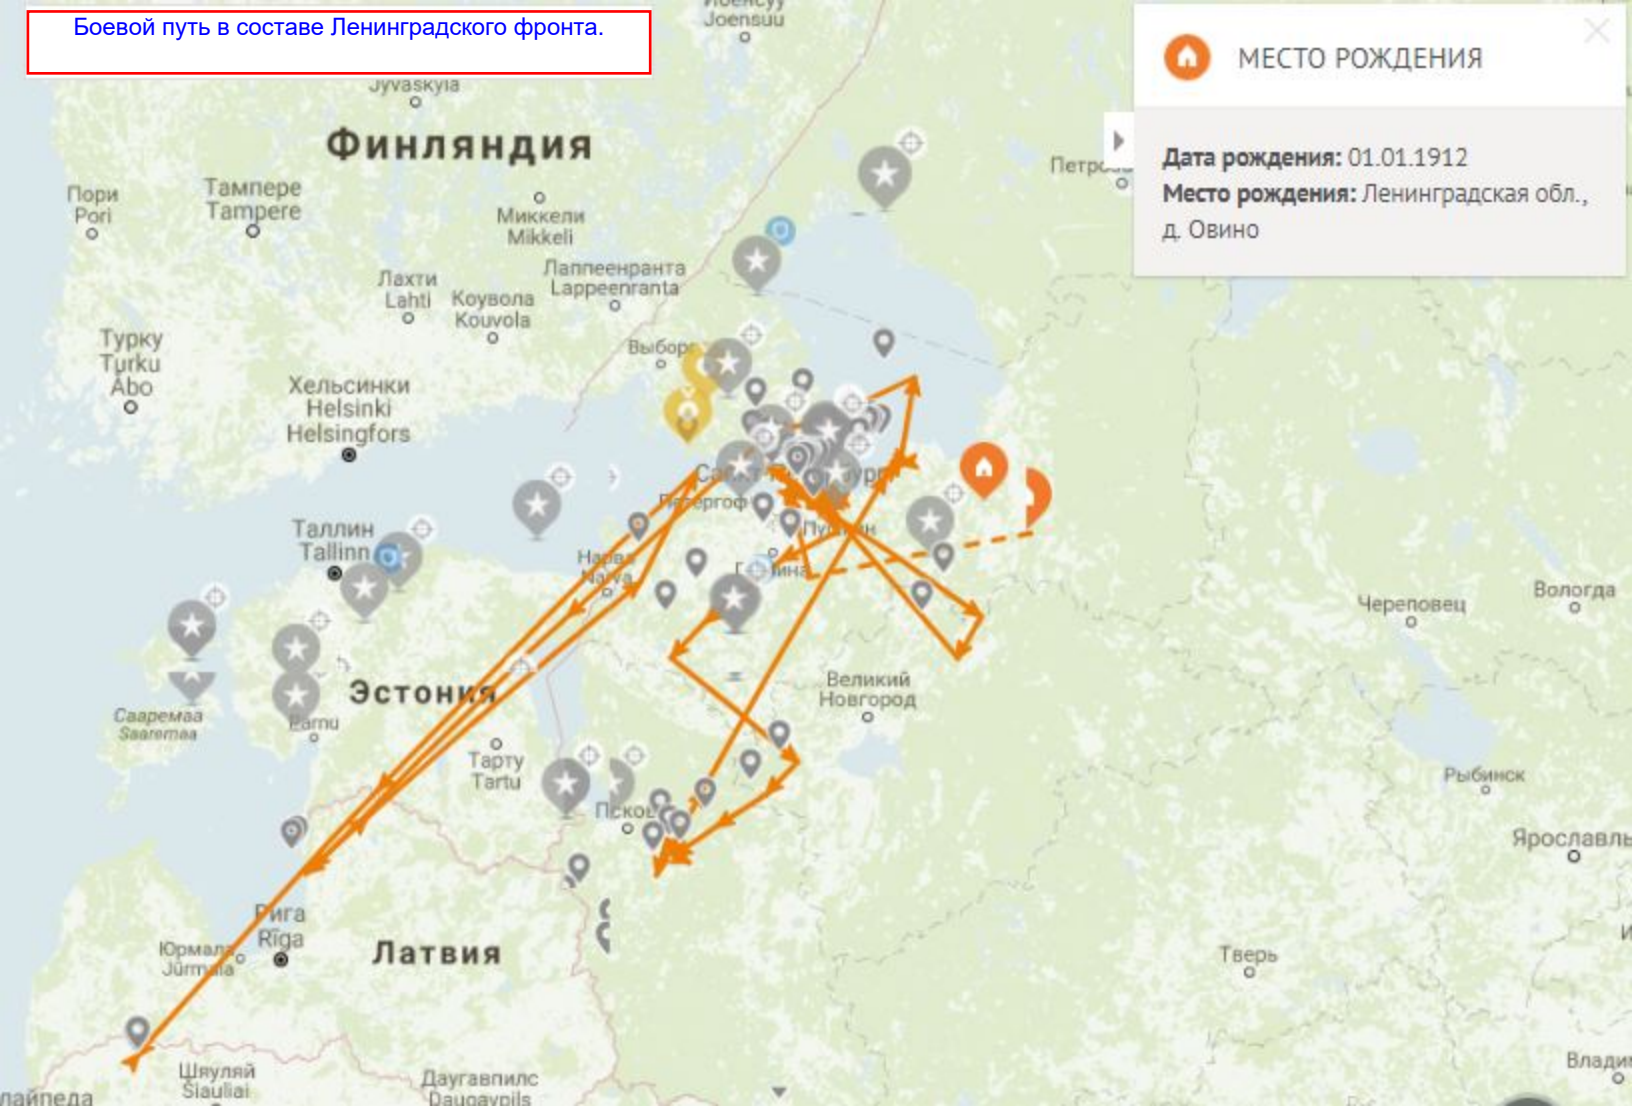

Боевой путь в составе Ленинградского фронта.

МЕСТО РОЖДЕНИЯ

Дата рождения: 01.01.1912

Место рождения: Ленинградская обл.,  
д. Овино